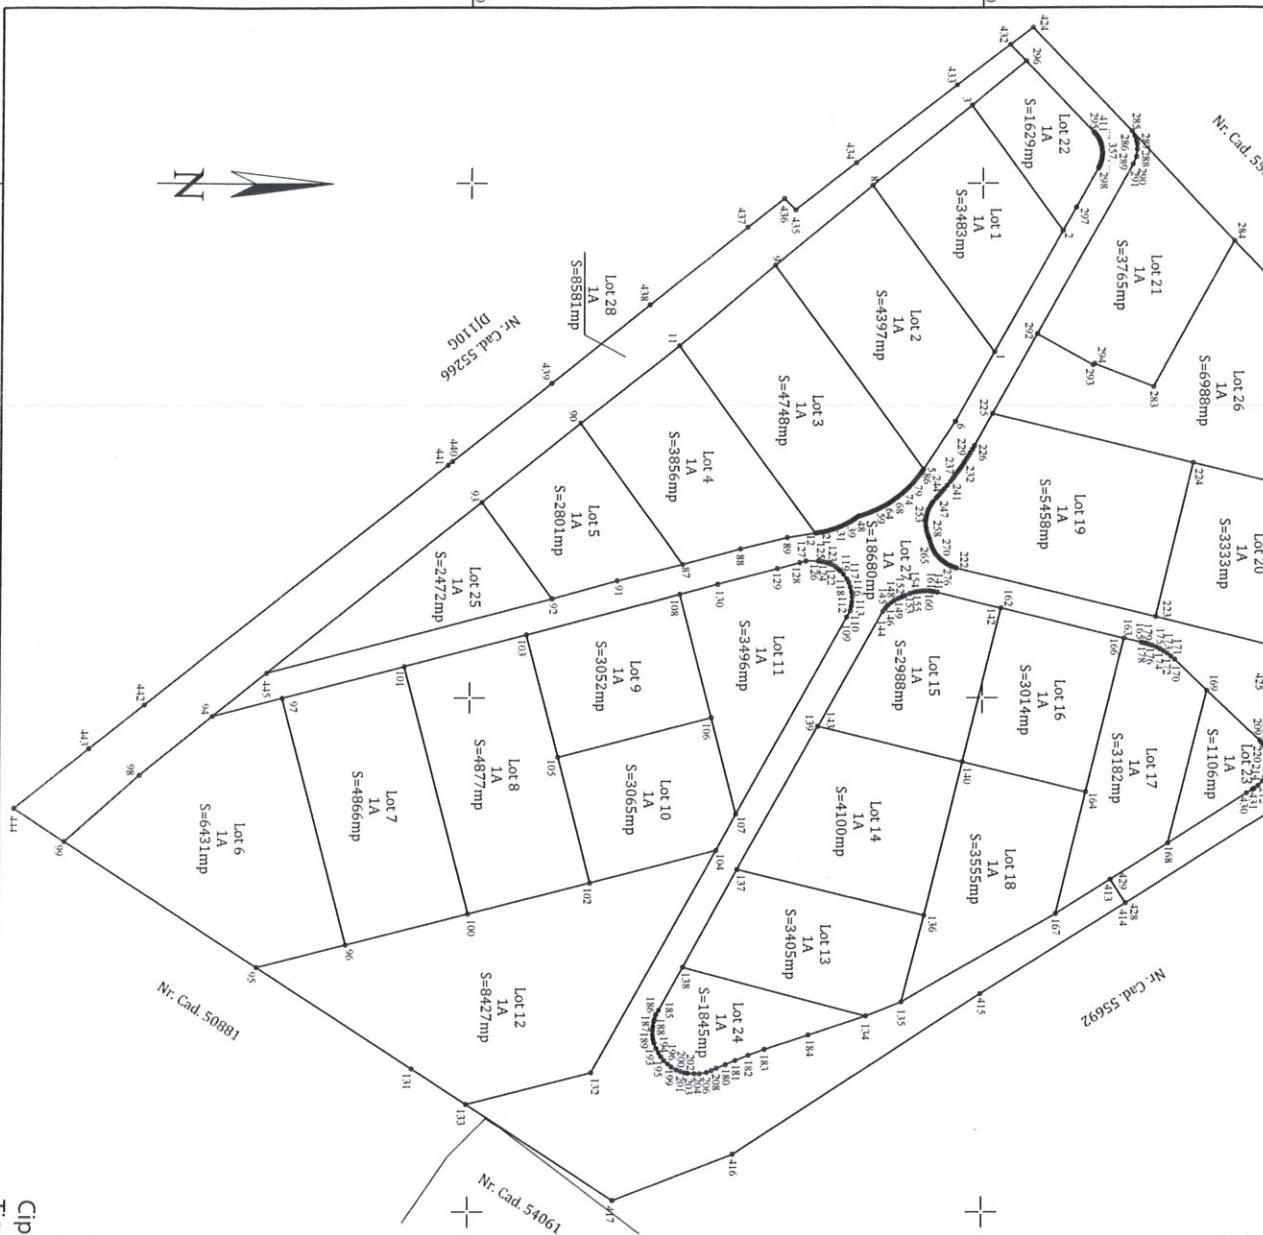

**PLAN DE AMPĂȘANȘEȘI ȘI DELIMITARE A IMOBILITĂȚII**  
**CUI PROMITEREA DE DELIMITARE**  
 Seria 12/000

Adresă imobiliară:  
 Interzic. un Sol. Hered. com. Cern. Hered. com. Jud. Sibiu, "Pard. P. S. Deal. Cneș"

Nr. Cadastrel	Suprafața măsurată (mp)	Adresă imobiliară
55920	127.600	
Nr. Cadastrel	Suprafața măsurată (mp)	Adresă imobiliară
55920	127.600	
Cărțile Funciare nr.	55920	LAT:
		Hereditar

Nr. Cad.	Suprafața măsurată (mp)	Denumirea imobiliară	Denumirea imobiliară	
			Tipul imobiliarului	Destinația
56079	142	A	Lot 1	Teren agricol
56080	49	A	Lot 2	Teren agricol
56081	232	A	Lot 3	Teren agricol
56082	186	A	Lot 4	Teren agricol
56083	360	A	Lot 5	Teren agricol
56084	481	A	Lot 6	Teren agricol
56085	489	A	Lot 7	Teren agricol
56086	487	A	Lot 8	Teren agricol
56087	102	A	Lot 9	Teren agricol
56088	302	A	Lot 10	Teren agricol
56089	169	A	Lot 11	Teren agricol
56090	427	A	Lot 12	Teren agricol
56091	142	A	Lot 13	Teren agricol
56092	420	A	Lot 14	Teren agricol
56093	296	A	Lot 15	Teren agricol
56094	101	A	Lot 16	Teren agricol
56095	112	A	Lot 17	Teren agricol
56096	133	A	Lot 18	Teren agricol
56097	149	A	Lot 19	Teren agricol
56098	101	A	Lot 20	Teren agricol
56099	179	A	Lot 21	Teren agricol
56100	169	A	Lot 22	Teren agricol
56101	148	A	Lot 23	Teren agricol
56102	141	A	Lot 24	Teren agricol
56103	272	A	Lot 25	Teren agricol
56104	698	A	Lot 26	Teren agricol
56105	1848	A	Lot 27	Teren agricol
56106	121	A	Lot 28	Teren agricol